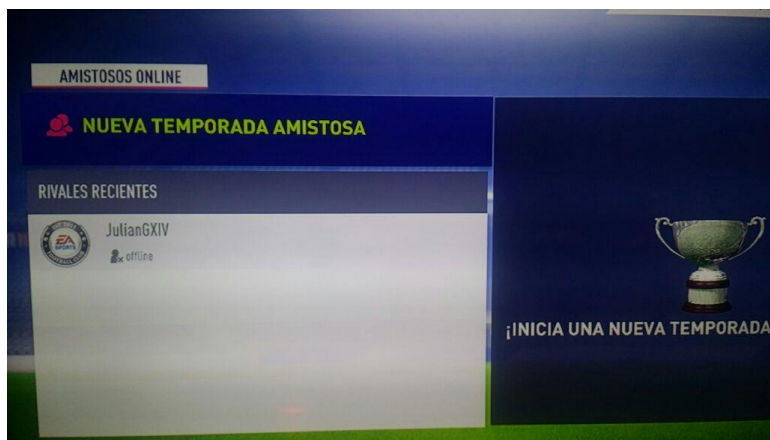

3. Selecciona la opción **NUEVA TEMPORADA** y allí selecciona a tu oponente