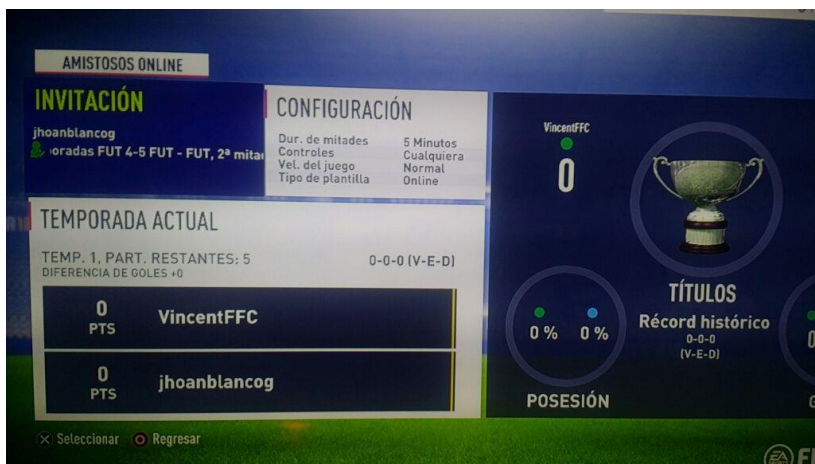

Desde tu consola PlayStation 4 o Xbox One, deberás ir a la sección de Amigos y agregar a tus oponentes, de acuerdo al PSNID o XboxID que tengan, según la información del correo que nosotros enviamos al momento de crear las llaves.

Es importante que agregues a tu oponente para que puedan jugar dentro del juego.

¿CÓMO JUGAR CONTRA TU Oponente, LUEGO DE HABERLO AGREGADO?

1. Ingresas a tu juego de FIFA18
2. En la pantalla inicial, dirígete a la sección ONLINE, y selecciona la opción AMISTOSOS ONLINE

3. Selecciona la opción **NUEVA TEMPORADA** y allí selecciona a tu oponente

4. Verifica que la configuración según el reglamento en los **Términos y condiciones**, y cuando todo este listo, selecciona la opción **INVITACIÓN**

REPORTAR MARCADORES

1. Luego de jugar tus partidos (recuerda que es al mejor de 3 partidos), te aparecerá una nueva ventana para ingresar el marcador, allí deberás digitar el resultado. Adicionalmente, deberás subir una foto o screenshot del marcador para que quede evidenciado, y harás clic en Reportar.