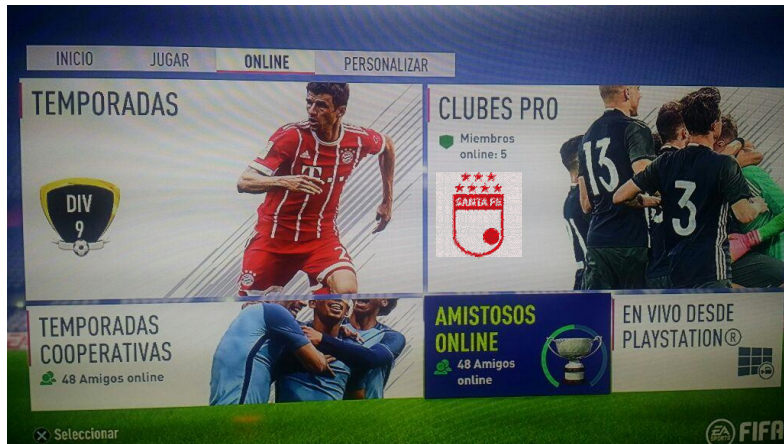

¿CÓMO JUGAR CONTRA TU Oponente, LUEGO DE HABERLO AGREGADO?

1. Ingresas a tu juego de FIFA18
2. En la pantalla inicial, dirígete a la sección ONLINE, y selecciona la opción AMISTOSOS ONLINE