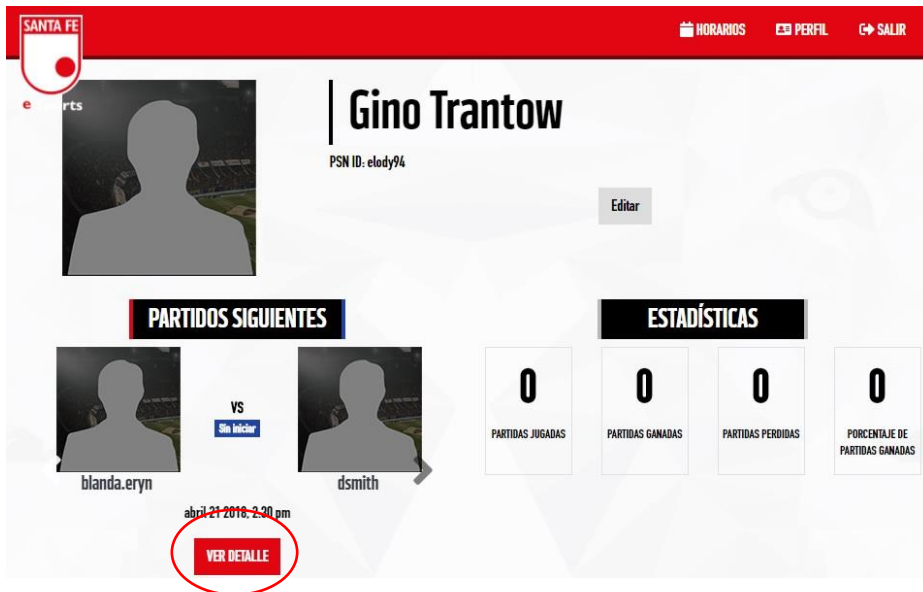

PARA HACER CHECK-IN

1. Ingresa a www.santafe-esports.com y allí inserta tu usuario y contraseña.
2. En la siguiente pantalla, costado inferior izquierdo, encontrarás tu siguiente partido. Haz clic en **VER DETALLE**