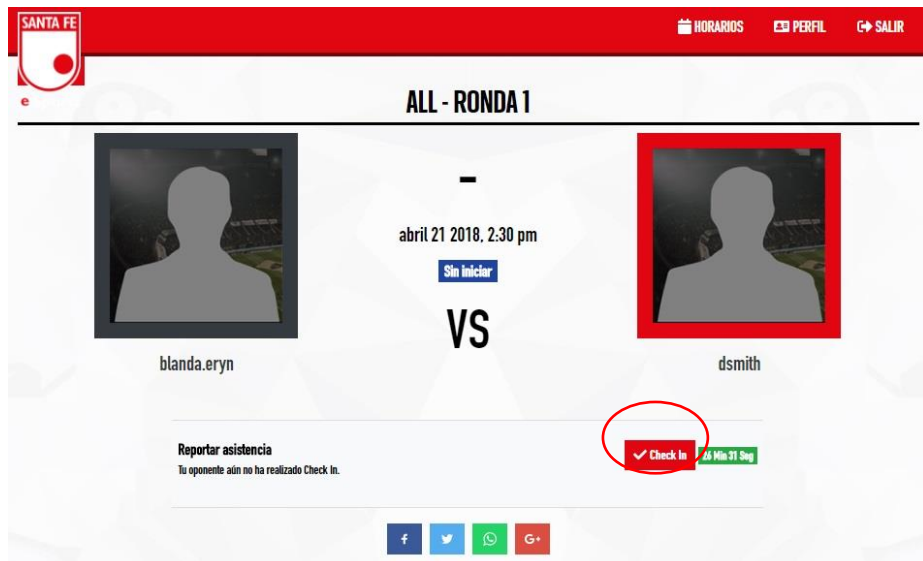

3. En la siguiente sección, deberás reportar asistencia haciendo clic en **Check In**. Recuerda llegar antes de que transcurran 15 minutos de fijada la hora, de lo contrario perderás por W.O